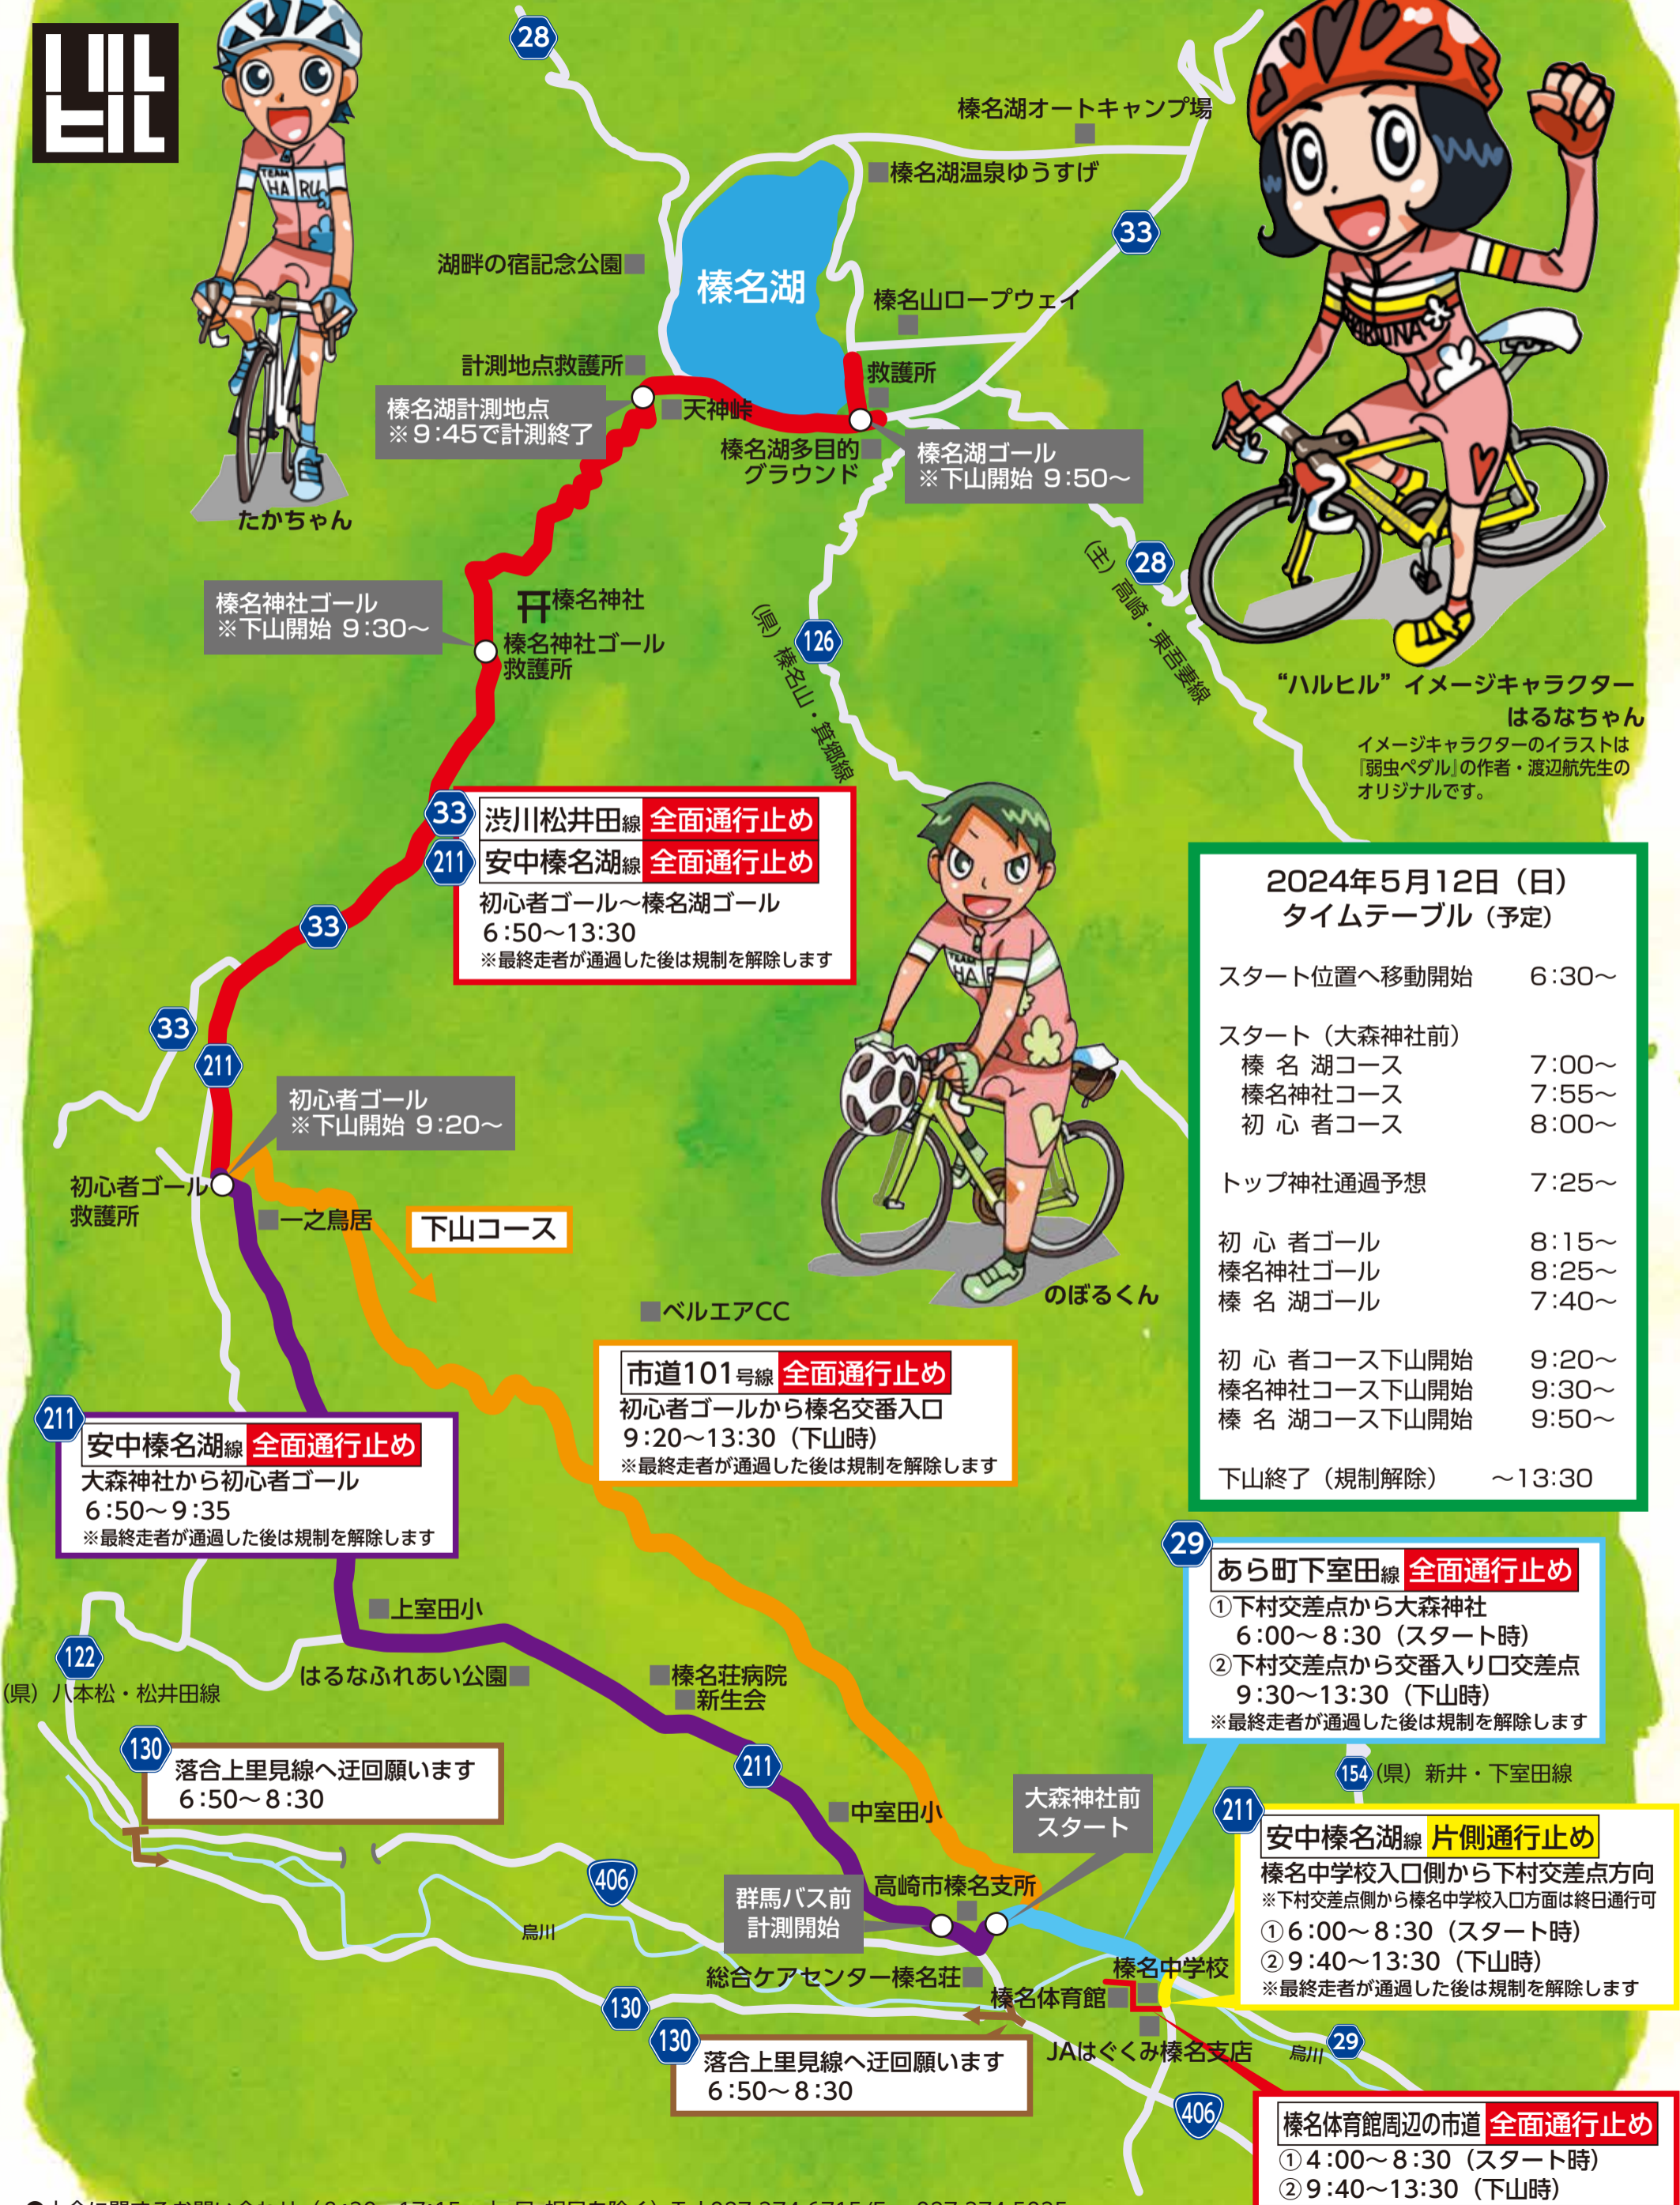

# 榛名山ヒルクライムin高崎 交通規制図

たかちゃん

“ハルヒル”イメージキャラクター  
はるなちゃん

イメージキャラクターのイラストは「弱虫ペダル」の作者・渡辺航先生のオリジナルです。

のぼるくん

## 2024年5月12日(日) タイムテーブル(予定)

スタート位置へ移動開始	6:30~
スタート(大森神社前)	
榛名湖コース	7:00~
榛名神社コース	7:55~
初心者コース	8:00~
トップ神社通過予想	7:25~
初心者ゴール	8:15~
榛名神社ゴール	8:25~
榛名湖ゴール	7:40~
初心者コース下山開始	9:20~
榛名神社コース下山開始	9:30~
榛名湖コース下山開始	9:50~
下山終了(規制解除)	~13:30