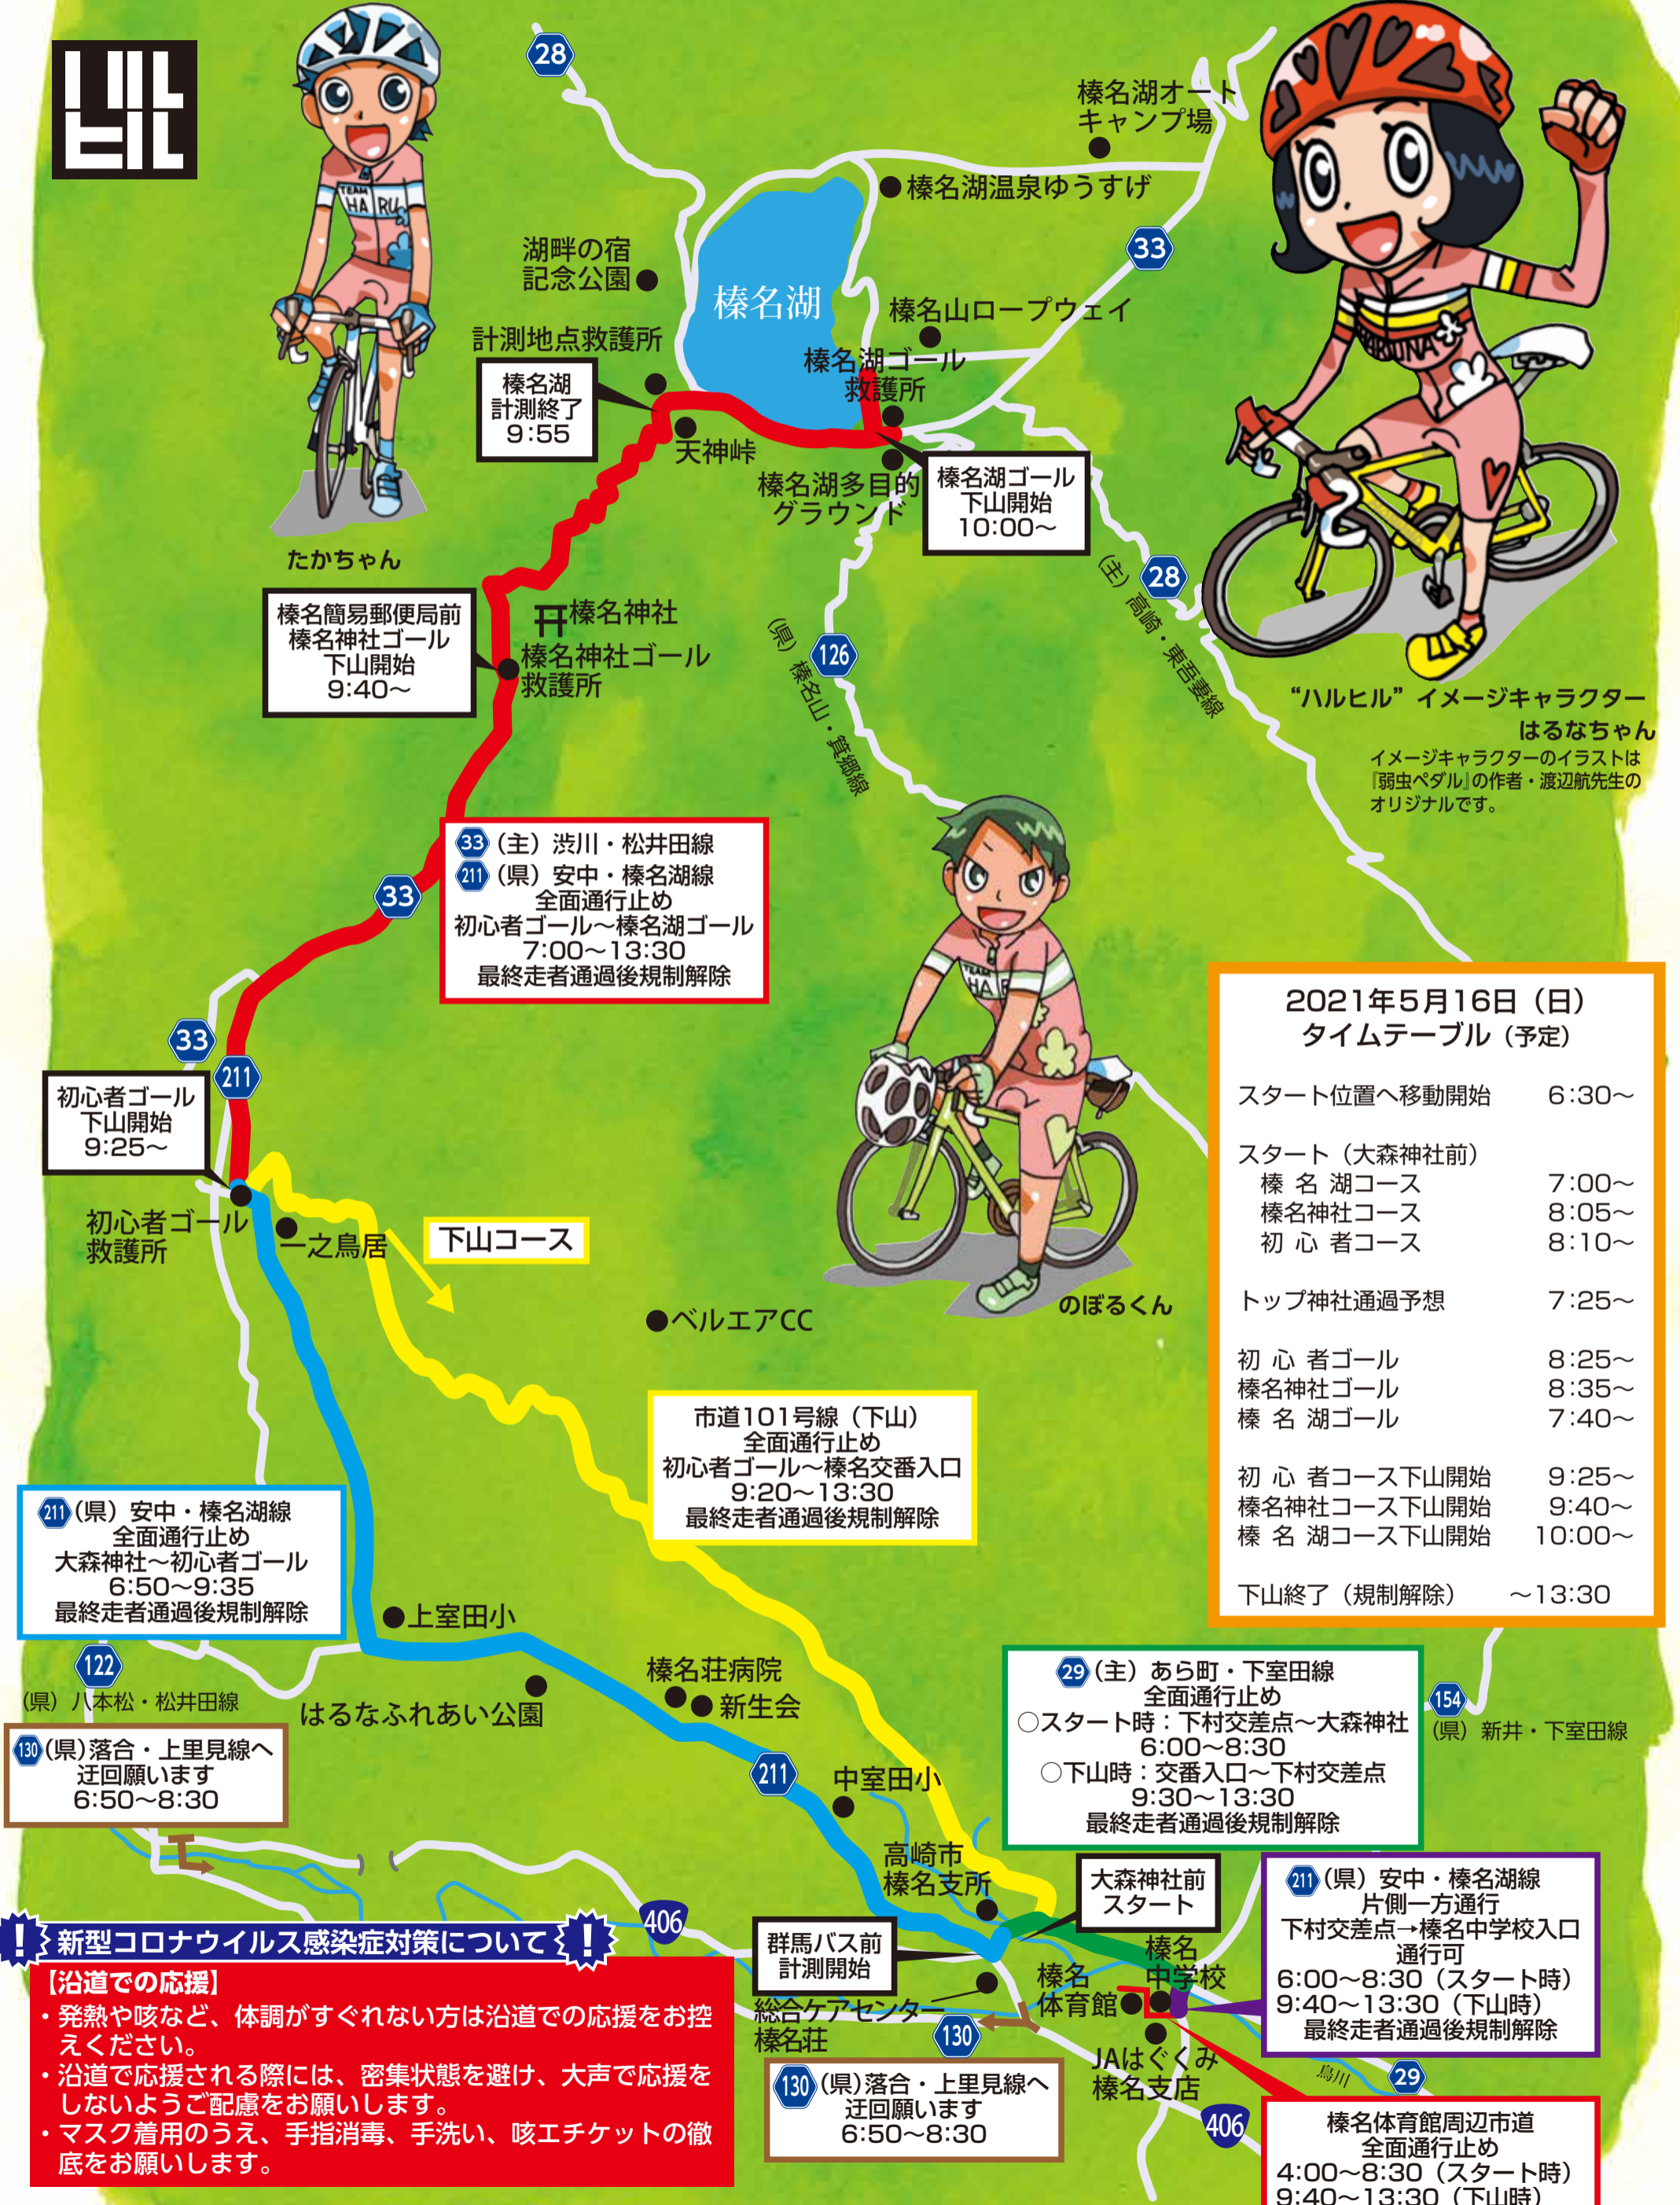

榛名山ヒルクライムin高崎 交通規制図

たかちゃん

“ハルヒル”イメージキャラクター
はるなちゃん

イメージキャラクターのイラストは「弱虫ペダル」の作者・渡辺航先生のオリジナルです。

のぼるくん

2021年5月16日(日) タイムテーブル(予定)

スタート位置へ移動開始	6:30~
スタート(大森神社前)	
榛名湖コース	7:00~
榛名神社コース	8:05~
初心者コース	8:10~
トップ神社通過予想	7:25~
初心者ゴール	8:25~
榛名神社ゴール	8:35~
榛名湖ゴール	7:40~
初心者コース下山開始	9:25~
榛名神社コース下山開始	9:40~
榛名湖コース下山開始	10:00~
下山終了(規制解除)	~13:30

新型コロナウイルス感染症対策について

【沿道での応援】

- 発熱や咳など、体調がすぐれない方は沿道での応援をお控えください。
- 沿道で応援される際には、密集状態を避け、大声で応援をしないようご配慮をお願いします。
- マスク着用のうえ、手指消毒、手洗い、咳エチケットの徹底をお願いします。