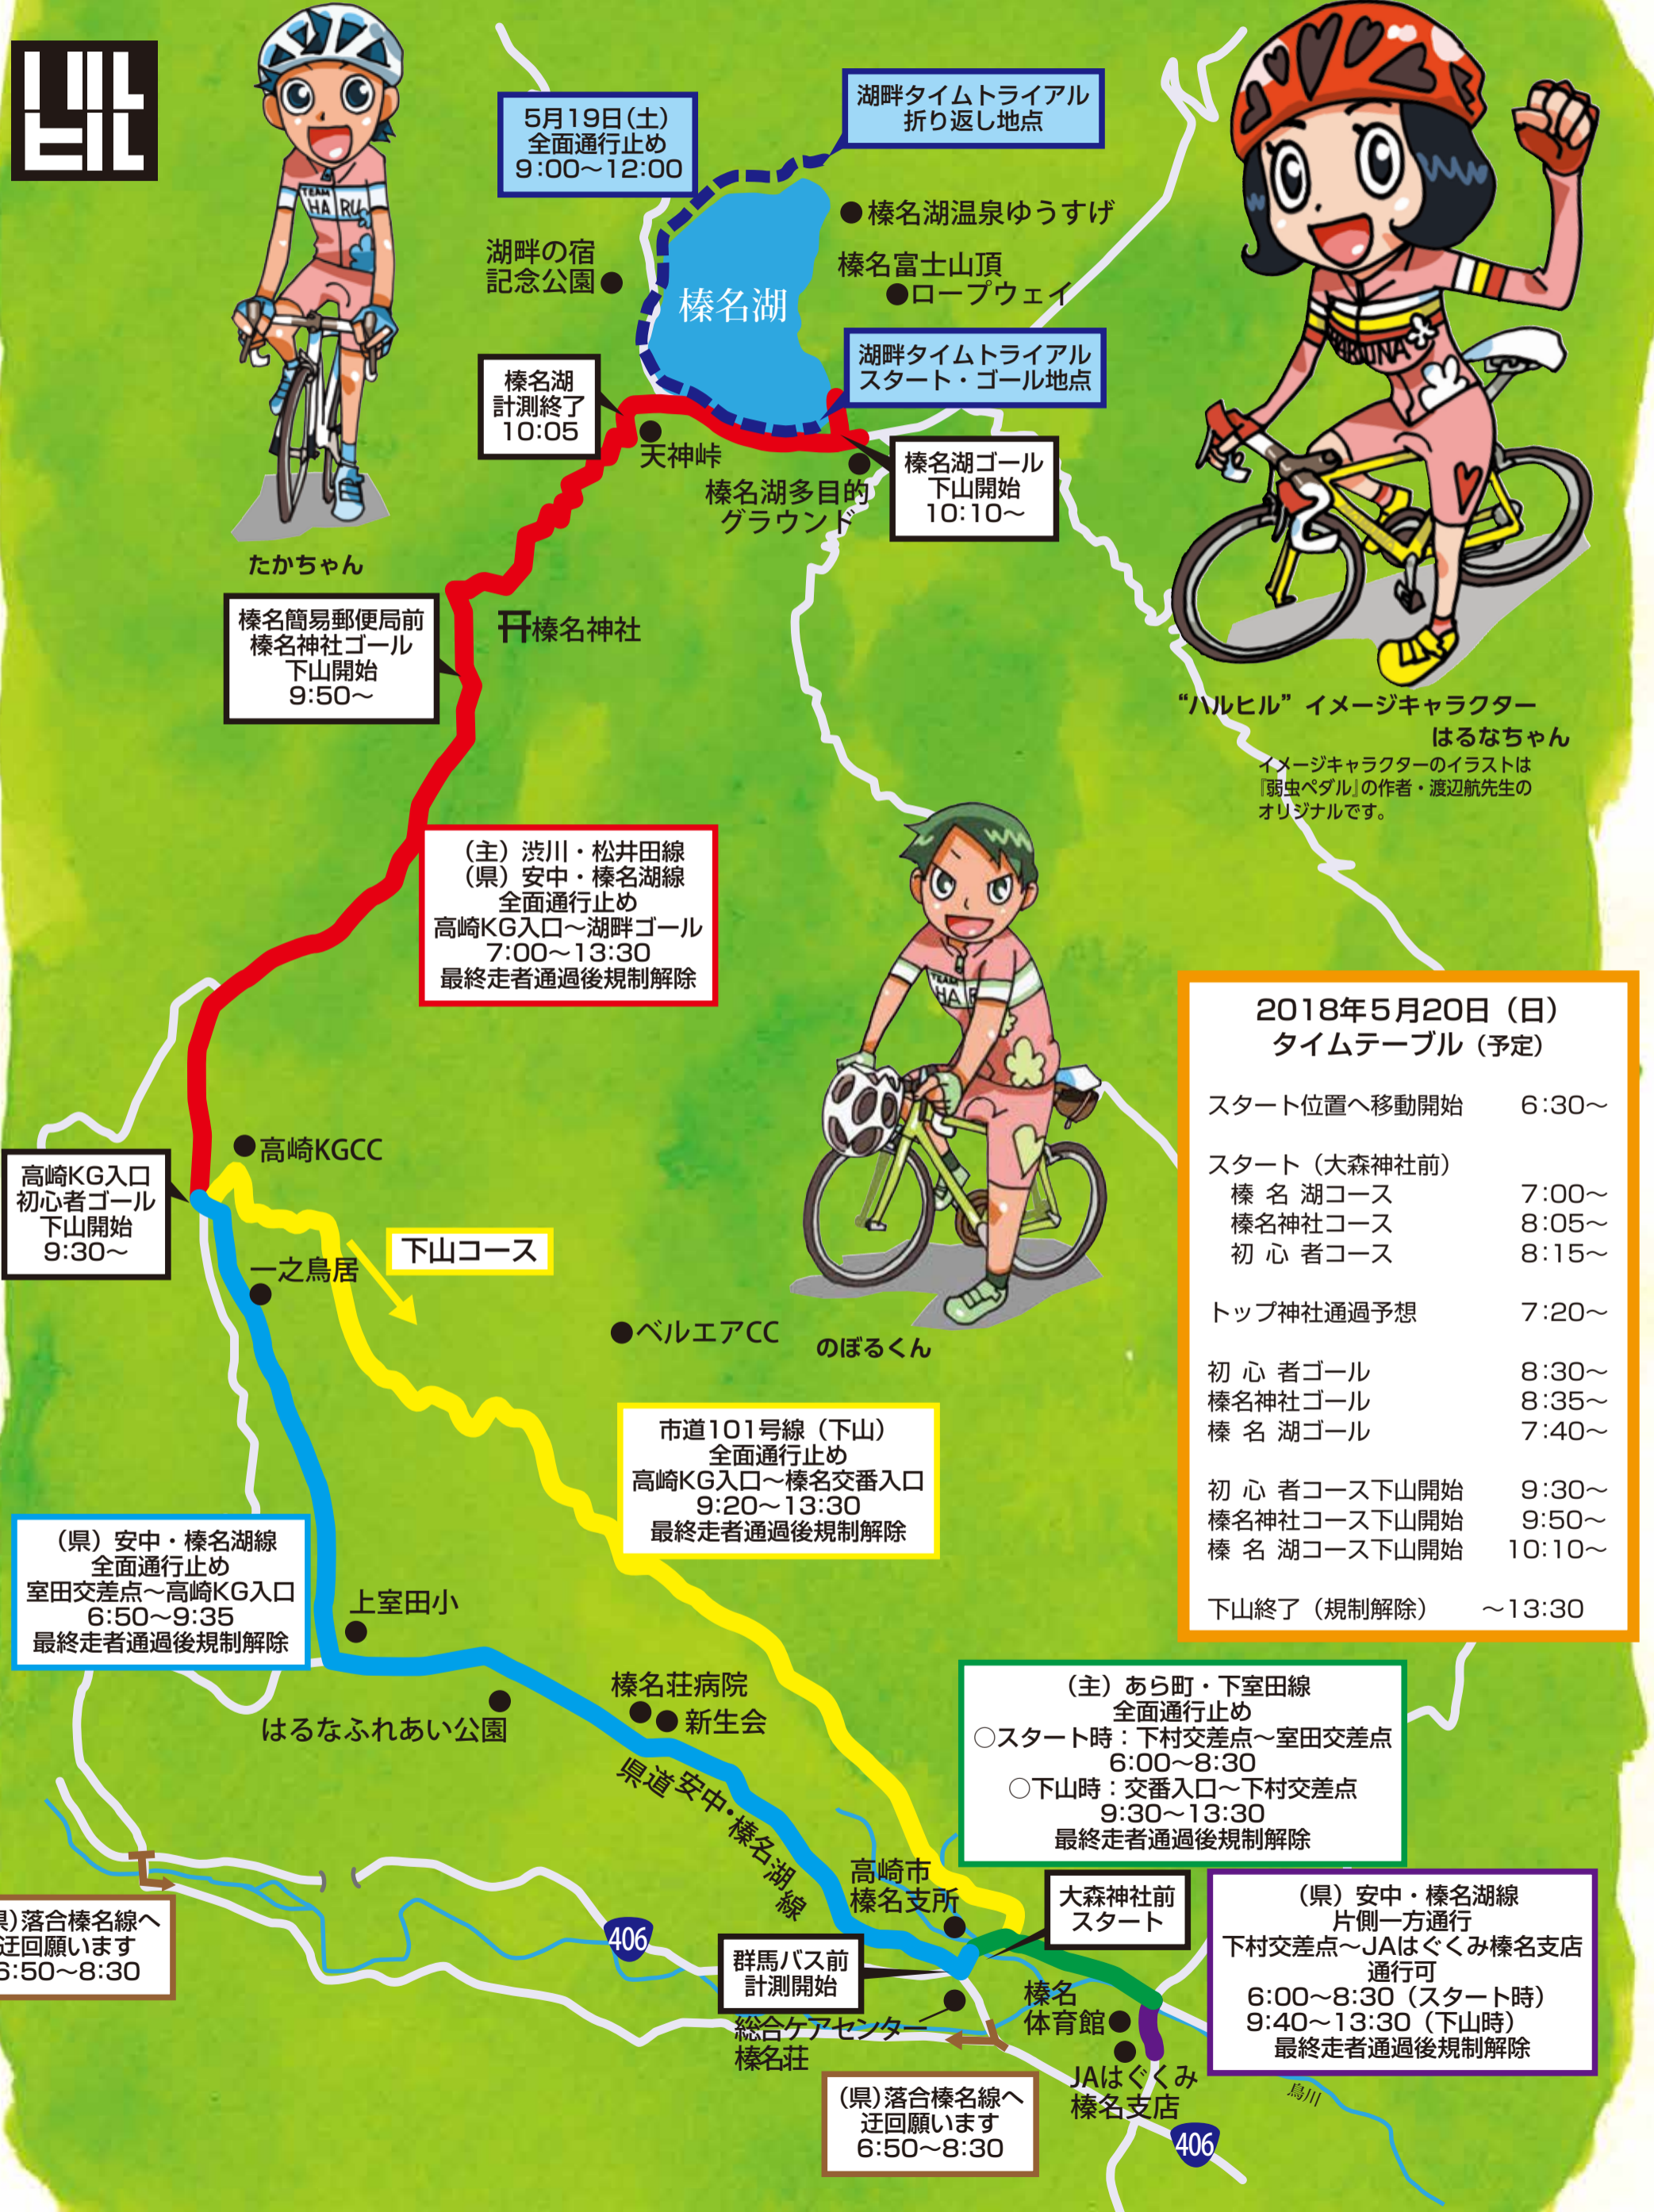

榛名山ヒルクライムin高崎 交通規制図

たかちゃん

“ハルヒル”イメージキャラクター
はるなちゃん

イメージキャラクターのイラストは「弱虫ペダル」の作者・渡辺航先生のオリジナルです。

2018年5月20日 (日) タイムテーブル (予定)

スタート位置へ移動開始	6:30~
スタート (大森神社前)	
榛名湖コース	7:00~
榛名神社コース	8:05~
初心者コース	8:15~
トップ神社通過予想	7:20~
初心者ゴール	8:30~
榛名神社ゴール	8:35~
榛名湖ゴール	7:40~
初心者コース下山開始	9:30~
榛名神社コース下山開始	9:50~
榛名湖コース下山開始	10:10~
下山終了 (規制解除)	~13:30