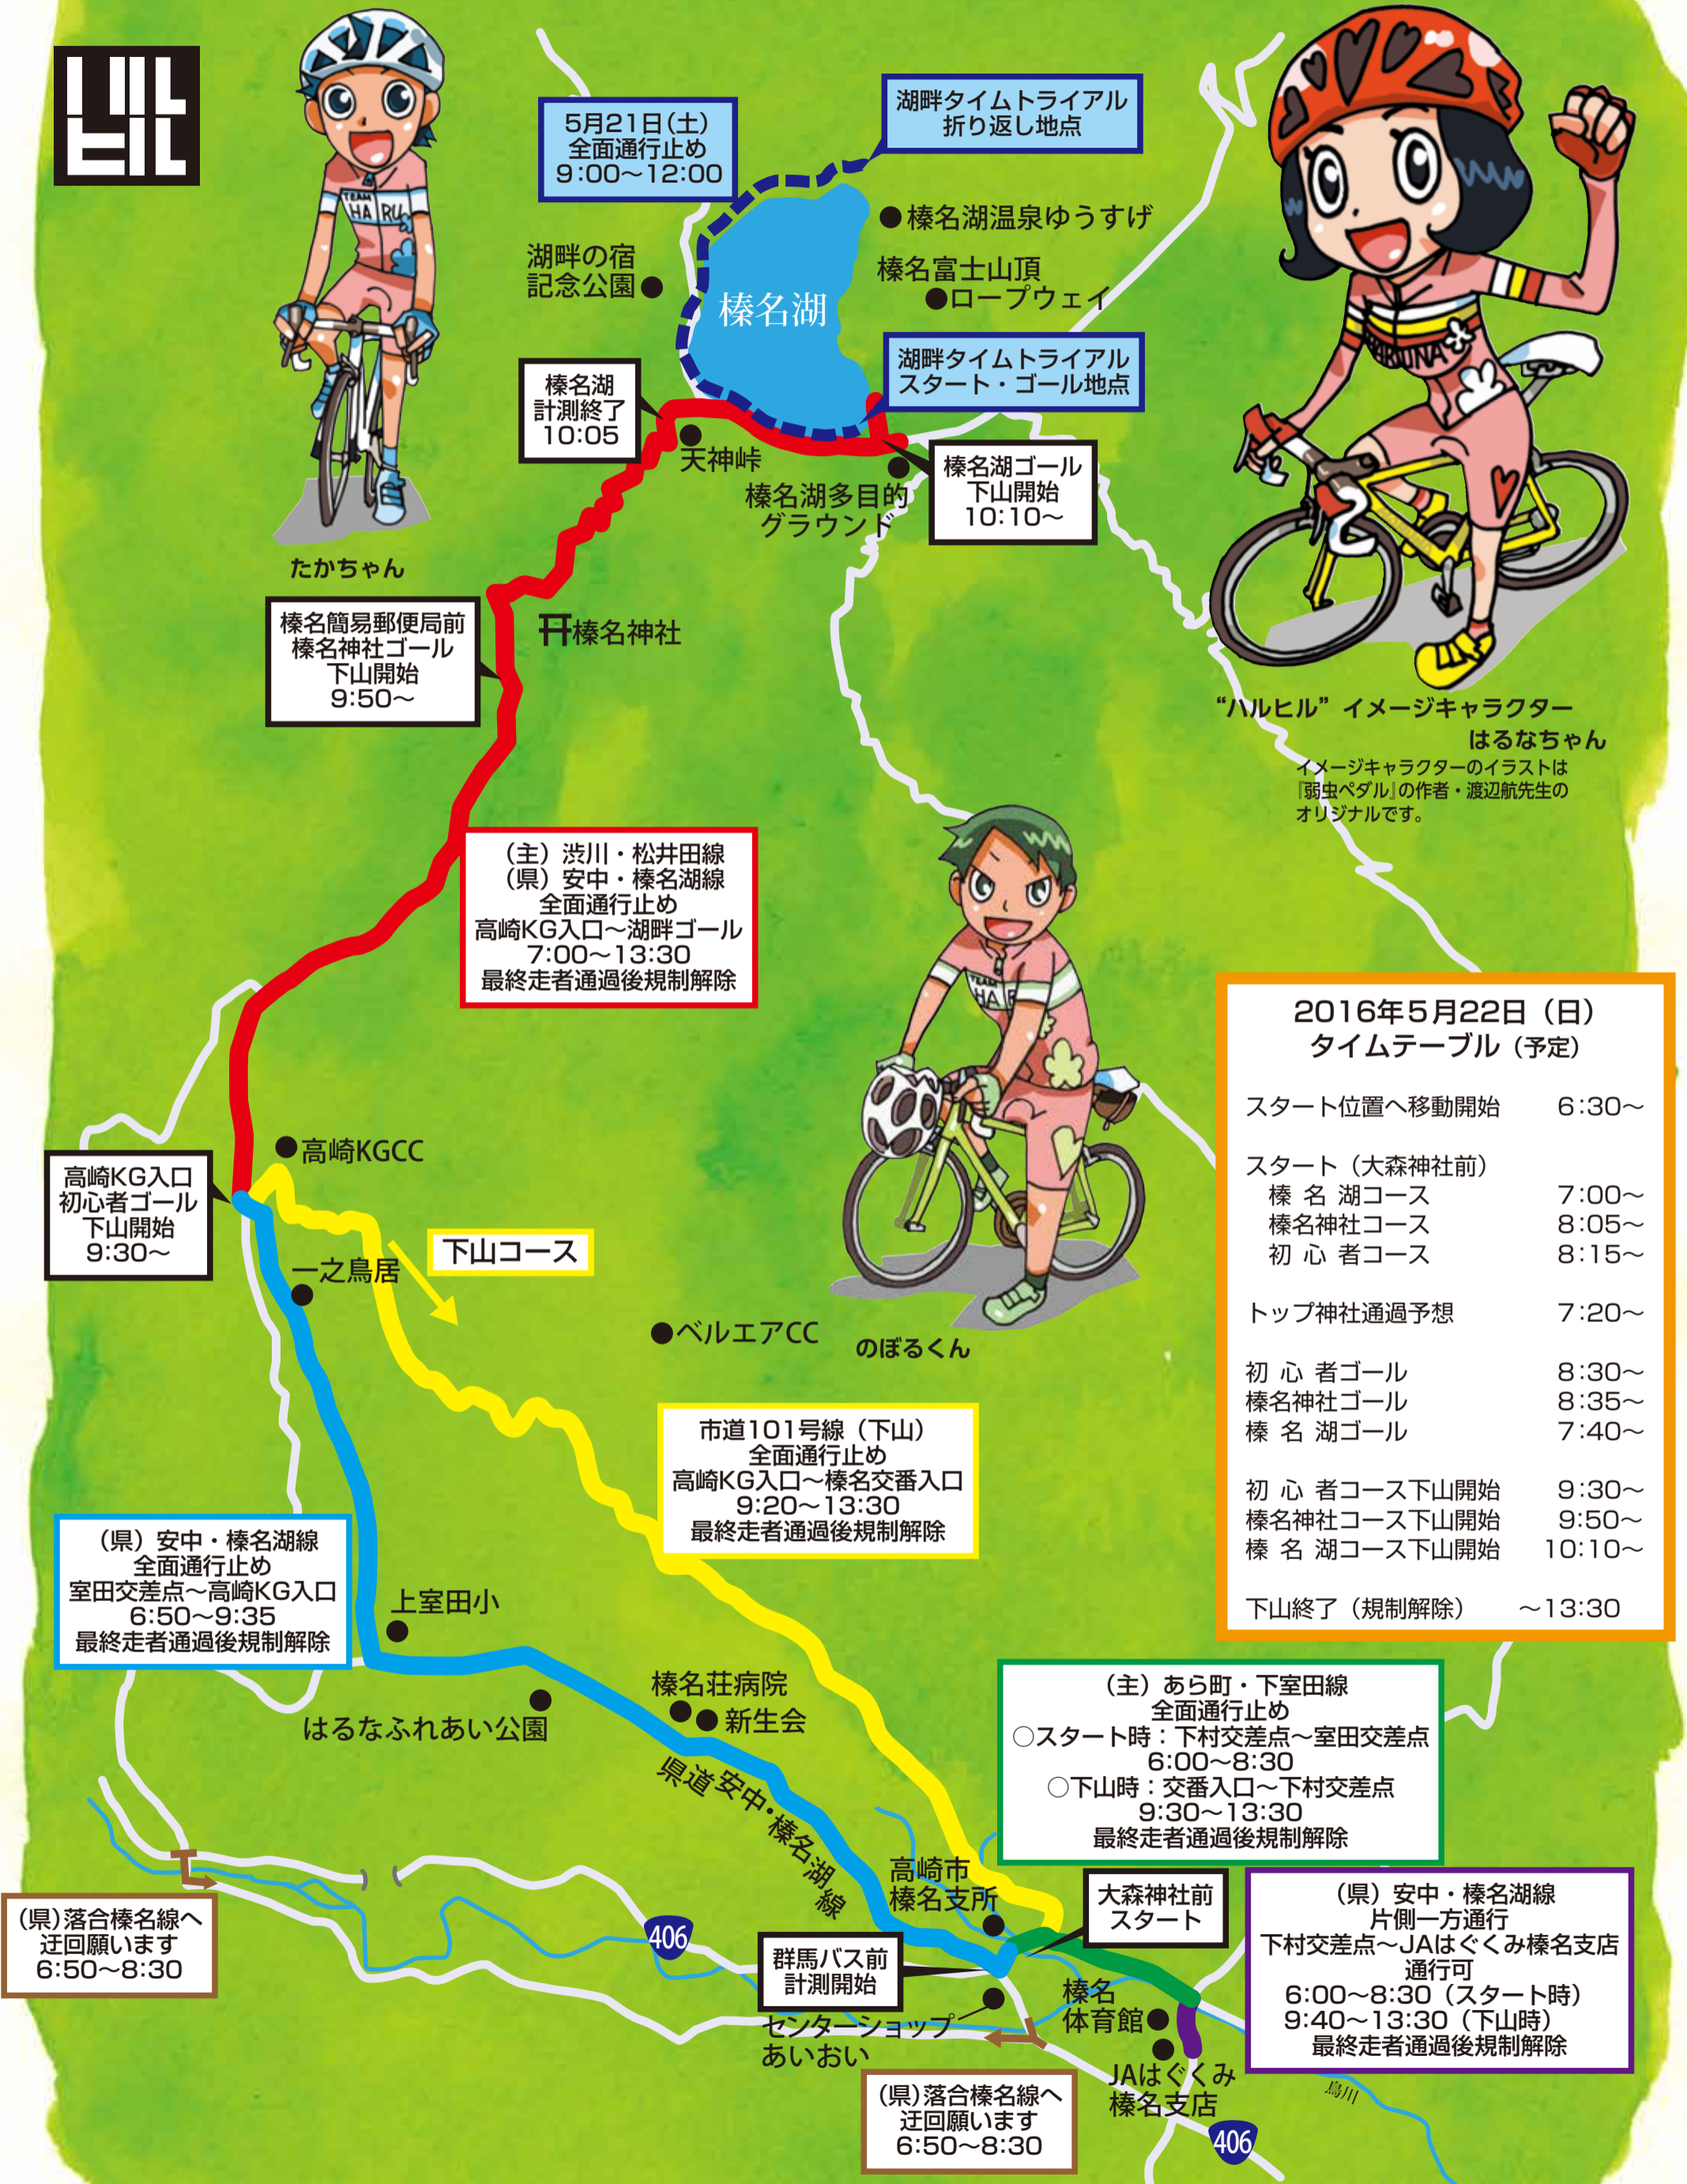

榛名山ヒルクライムin高崎 交通規制図

たかちゃん

“ハルヒル”イメージキャラクター
はるなちゃん

イメージキャラクターのイラストは「弱虫ペダル」の作者・渡辺航先生のオリジナルです。

のぼるくん

2016年5月22日(日) タイムテーブル(予定)

スタート位置へ移動開始	6:30~
スタート(大森神社前)	
榛名湖コース	7:00~
榛名神社コース	8:05~
初心者コース	8:15~
トップ神社通過予想	7:20~
初心者ゴール	8:30~
榛名神社ゴール	8:35~
榛名湖ゴール	7:40~
初心者コース下山開始	9:30~
榛名神社コース下山開始	9:50~
榛名湖コース下山開始	10:10~
下山終了(規制解除)	~13:30