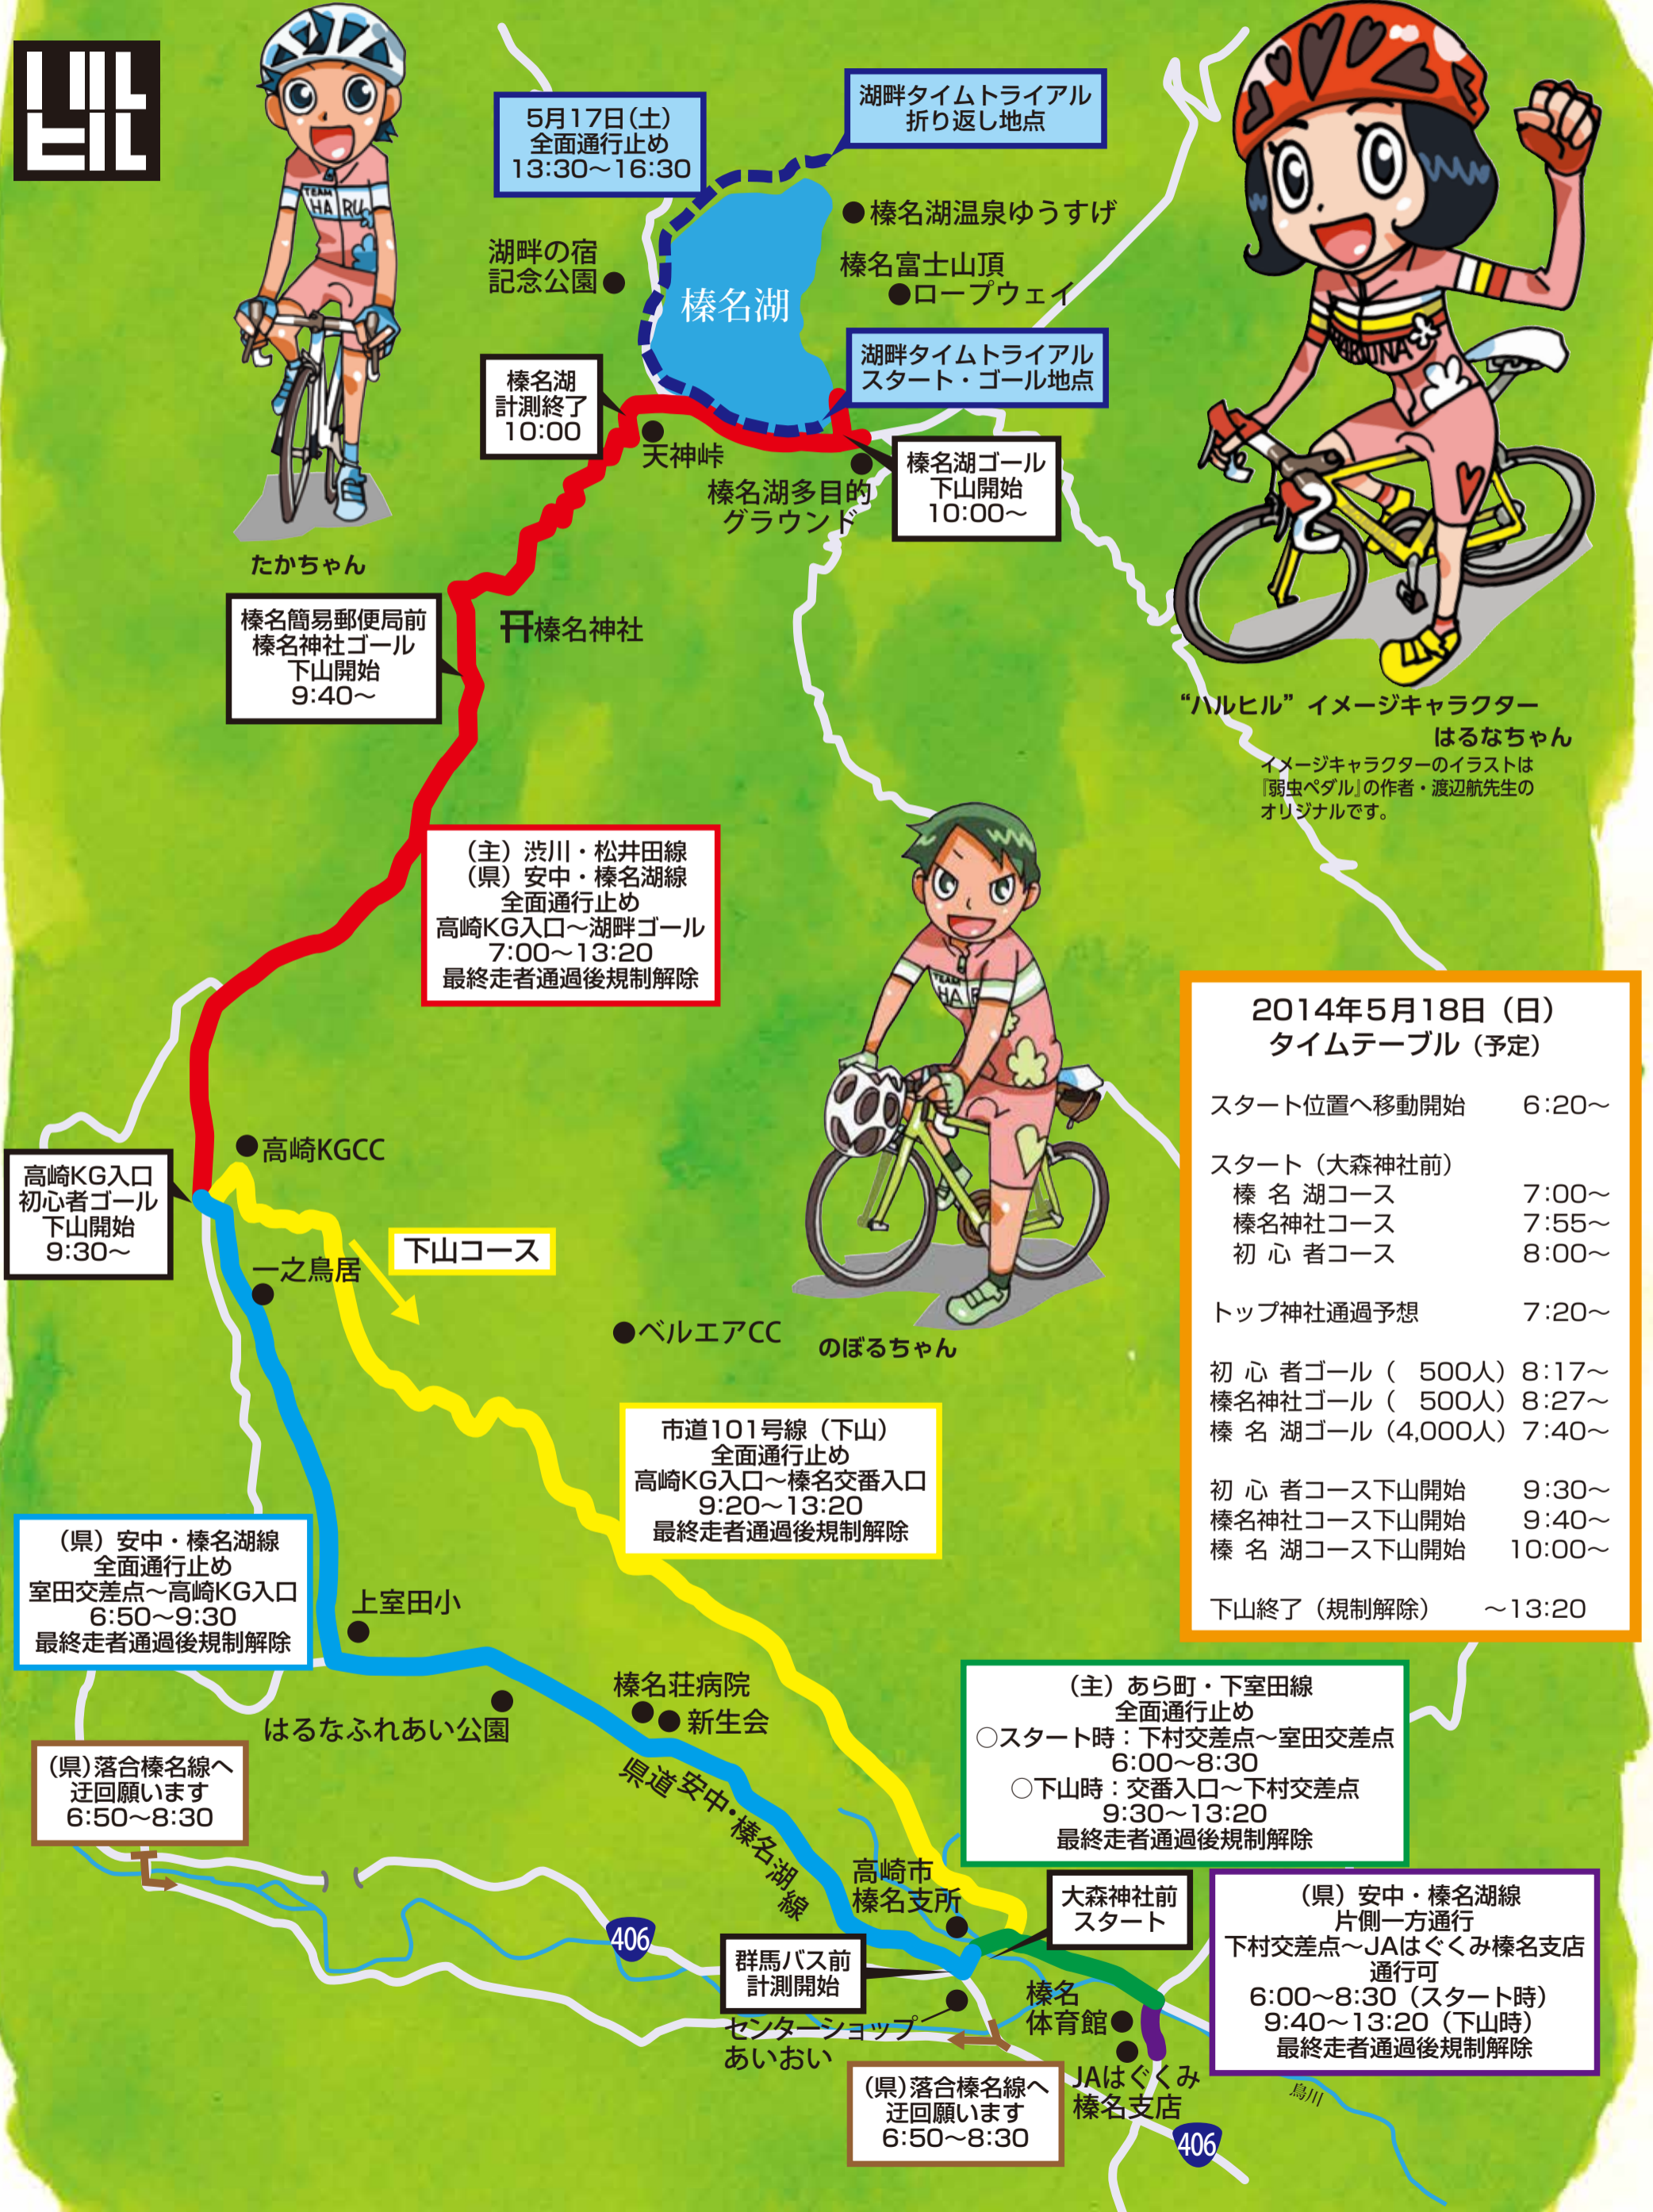

榛名山ヒルクライムin高崎 交通規制図

たかちゃん

“ハルヒル”イメージキャラクター
はるなちゃん

イメージキャラクターのイラストは「弱虫ペダル」の作者・渡辺航先生のオリジナルです。

のぼるちゃん

2014年5月18日(日) タイムテーブル(予定)

スタート位置へ移動開始	6:20~
スタート(大森神社前)	
榛名湖コース	7:00~
榛名神社コース	7:55~
初心者コース	8:00~
トップ神社通過予想	7:20~
初心者ゴール(500人)	8:17~
榛名神社ゴール(500人)	8:27~
榛名湖ゴール(4,000人)	7:40~
初心者コース下山開始	9:30~
榛名神社コース下山開始	9:40~
榛名湖コース下山開始	10:00~
下山終了(規制解除)	~13:20

●大会に関するお問い合わせ(8:30~17:15 土、日、祝日を除く) Tel.027-374-6715/Fax.027-374-5035

榛名山ヒルクライムin高崎 実行委員会

名誉会長: 富岡 賢治/実行委員会委員長: 戸塚 宣敏 〒370-3392 群馬県高崎市下室田町900-1 高崎市榛名支所地域振興課教育担当